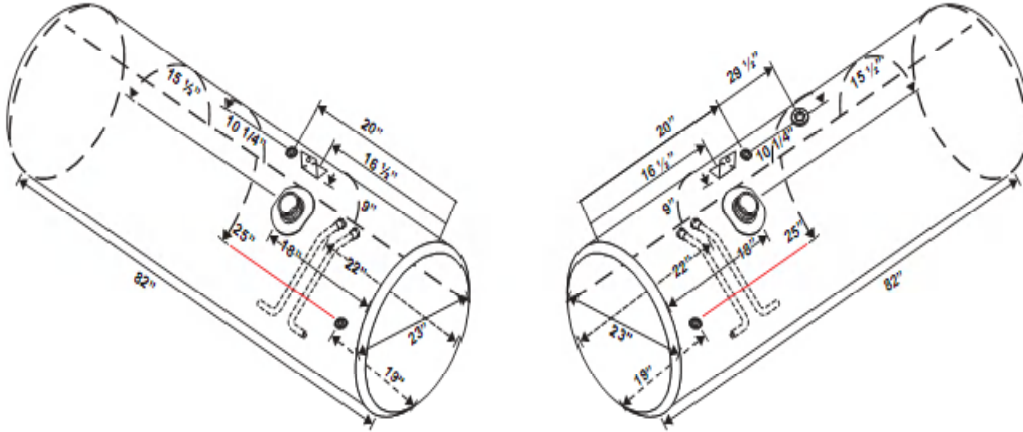

TANQUE DE APLICACIÓN COLUMBIA

CLAVE
TQ-COL

CAPACIDAD
582 Lts = 153 gal

A LARGO
CUERPO
82"

B LARGO DE
FLOTADOR A
EXTREMO
29 1/2"

C LARGO DE
CONEXIONES A
EXTREMO
20"

D LARGO DE
DESCANSO A
FLOTADOR
10 1/4"

DIAMETRO
23"

MATRIZ:

Lago Saima # 113
Col: Ignacio Manuel Altamirano
Mexico D.F
CP: 11240
Tel: 5527-8551 , 55277893

SUCURSAL :

Norte 1G # 4518
Col: Guadalupe Victoria
Mexico D.F
CP: 07780
Tel:55870450 , 53689559