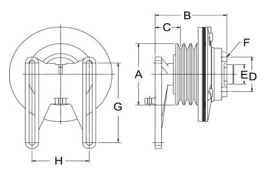

VEHICLE MANUFACTURER	VEHICLE YEARS	VEHICLE MODEL(S)	ENGINE MFR	ENGINE MODEL(S)	FAN CENTER (in)	DRIVE RATIO	SERVICE #	OEM #	No. of Blds.	Fan Dia.	Fan Blade Service #
KENWORTH	1990-2002	W-900B, T-800, K-100E, T-600, W-900, T-2000, W-900B2, K-136E, T-800SH, T-800H	DETROIT DIESEL	Series 60	12.00	1:1	990123	980061			-

Clutch Type: S Advantage

Service #	OEM #	A	A1	B	BC	C	D	E	F	G	H	TMfg
990123	980061	7.25	-	6.51	3V	2.37	3.5	1.99	1.50 (.375-16)	8.58	5.32	KENWORTH

VEHICLE MANUFACTURER	VEHICLE YEARS	VEHICLE MODEL(S)	ENGINE MFR	ENGINE MODEL(S)	FAN CENTER (in)	DRIVE RATIO	SERVICE #	OEM #	No. of Blds.	Fan Dia.	Fan Blade Service #
FREIGHTLINER	1991-1998	FLD 120, HCOE	DETROIT DIESEL	Series 60		1.2:1	991113	981104 981176			-
KENWORTH	1993-2001	ALL VEHICLE MODELS	DETROIT DIESEL	Series 60		1.2:1	991113	981104			-