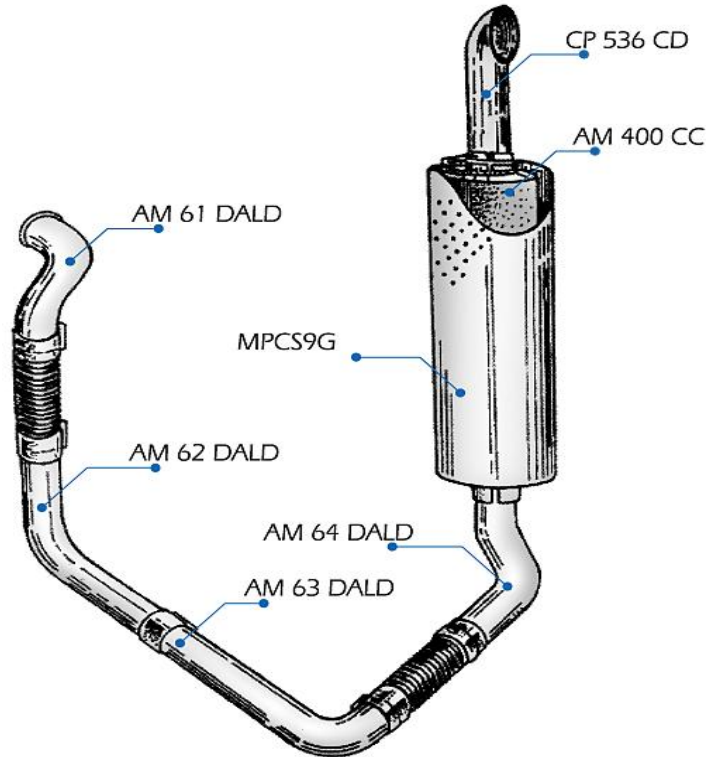

SISTEMA DE ESCAPE DINA 861

SISTEMA DE ESCAPE DINA 9400