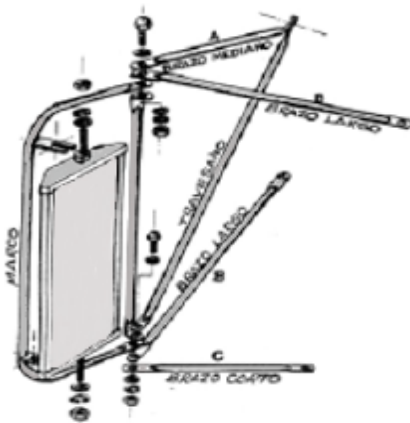

SUCURSAL :

Norte 1G # 4518
Col: Guadalupe Victoria
Mexico D,F
CP: 07780
Tel:55870450 , 53689559

JE-5305
JUEGO DE ESPEJOS FUTURA

JE-5002
JUEGO DE ESPEJOS DINA 861

JE-5004
JUEGO DE ESPEJOS PARA W900 ALUMINIO
JE-5104
JUEGO DE ESPEJOS PARA W900 ACERO INOX