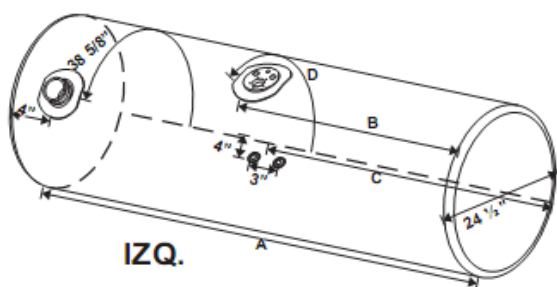

TANQUES DE APLICACIÓN KW

CLAVE	CAPACIDAD	A LARGO CUERPO	B LARGO DE FLOTADOR A EXTREMO	C LARGO DE CONEXIONES A EXTREMO	D LARGO DE DESCANSO A FLOTADOR	DIAMETRO
TQ-280-KW	280 Lts = 70 gal	36"	18"	18"	30 5/8"	24 1/2"
TQ-360-KW	360 Lts = 100 gal	48"	24"	24"	30 5/8"	24 1/2"
TQ-454-KW	450 Lts = 120 gal	60"	30"	30"	30 5/8"	24 1/2"
TQ-560-KW	560 Lts = 140 gal	72"	36"	20"	30 5/8"	24 1/2"

BOCA DE CARGA 3" CON 5,5 HILOS POR PULGADA

MATRIZ:

Lago Saima # 113
Col: Ignacio Manuel Altamirano
Mexico D.F
CP: 11240
Tel: 5527-8551 , 55277893

SUCURSAL :

Norte 1G # 4518
Col: Guadalupe Victoria
Mexico D.F
CP: 07780
Tel:55870450 , 53689559