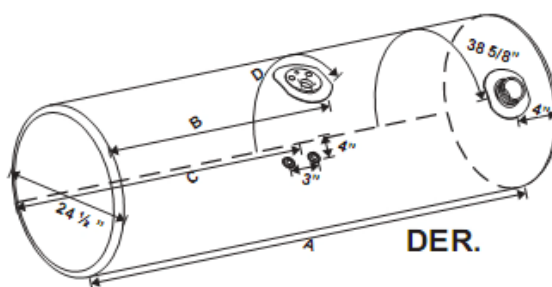

TANQUES DE APLICACIÓN KW

CLAVE	CAPACIDAD	A LARGO CUERPO	B LARGO DE FLOTADOR A EXTREMO	C LARGO DE CONEXIONES A EXTREMO	D LARGO DE DESCANSO A FLOTADOR	DIAMETRO
TQ-280-KW	280 Lts = 70 gal	36"	18"	18"	30 5/8"	24 1/2"
TQ-360-KW	360 Lts = 100 gal	48"	24"	24"	30 5/8"	24 1/2"
TQ-454-KW	450 Lts = 120 gal	60"	30"	30"	30 5/8"	24 1/2"
TQ-560-KW	560 Lts = 140 gal	72"	36"	20"	30 5/8"	24 1/2"

BOCA DE CARGA 3" CON 5,5 HILOS POR PULGADA

MATRIZ:

Lago Saima # 113
Col: Ignacio Manuel Altamirano
Mexico D.F
CP: 11240
Tel: 5527-8551 , 55277893

SUCURSAL :

Norte 1G # 4518
Col: Guadalupe Victoria
Mexico D.F
CP: 07780
Tel:55870450 , 53689559