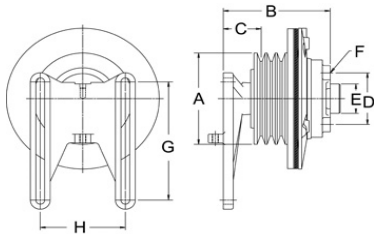

VEHICLE MANUFACTURER	VEHICLE YEARS	VEHICLE MODEL(S)	ENGINE MFR	ENGINE MODEL(S)	FAN CENTER (in)	DRIVE RATIO	SERVICE #	OEM #	No. of Blds.	Fan Dia.	Fan Blade Service #
FREIGHTLINER	1991-2001	ALL VEHICLE MODELS	DETROIT DIESEL	Series 60		1.2:1	991149	981143 981146			-
FREIGHTLINER	1995-1995	FLD 120	DETROIT DIESEL	Series 60		1.2:1	991149	981224			-
FREIGHTLINER	1999-1999	FLD 120, FLX 120	DETROIT DIESEL	Series 60		-	991149	981143			-
KENWORTH	1991-1995	ALL VEHICLE MODELS	DETROIT DIESEL	Series 60		1.2:1	991149	981224			-
KENWORTH	1994-1999	W-900L2	DETROIT DIESEL	Series 60		-	991149	981143	9	30"	991762202
KENWORTH	1996-2002	UNSPECIFIED	DETROIT DIESEL	Series 60		1.2:1	991149	981146			-
STERLING	1996-1998	UNSPECIFIED	DETROIT DIESEL	Series 60		1.2:1	991149	981143			-
VOLVO	1994-2000	Aero	DETROIT DIESEL	Series 60		1.2:1	991149	981147			-

Type: HT/S Advantage

Service #	OEM #	A	A1	B	BC	C	D	E	F	G	H	TMfg
991149	981143 981146 981147 981224	6.2	-	6.68	3V	2.37	3.5	1.99	2.00 (.375-16)	8.58	5.32	FREIGHTLINER KENWORTH STERLING VOLVO

VEHICLE MANUFACTURER	VEHICLE YEARS	VEHICLE MODEL(S)	ENGINE MFR	ENGINE MODEL(S)	FAN CENTER (in)	DRIVE RATIO	SERVICE #	OEM #	No. of Blds.	Fan Dia.	Fan Blade Service #
FREIGHTLINER	1988-2001	Conv.	CUMMINS	NTC, NTC Big Cam IV		-	991151	981145			-
STERLING	1997-1998	UNSPECIFIED	CUMMINS	NTC Big Cam IV		-	991151	981145			-