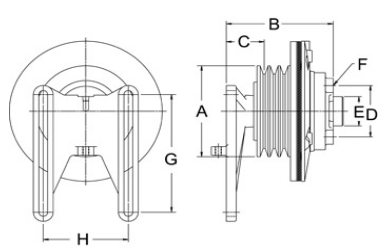

Clutch Type: HT/S Advantage

Service #	OEM #	A	A1	B	BC	C	D	E	F	G	H	TMfg
991113	981104 981176	6.2	-	6.68	3V	2.37	3.5	1.99	2.00 (.375-16)	8.58	5.32	FREIGHTLINER KENWORTH

MATRIZ:

Lago Saima # 113
Col: Ignacio Manuel Altamirano
Mexico D.F
CP: 11240
Tel: 5527-8551 , 55277893

SUCURSAL :

Norte 1G # 4518
Col: Guadalupe Victoria
Mexico D,F
CP: 07780
Tel:55870450 , 53689559