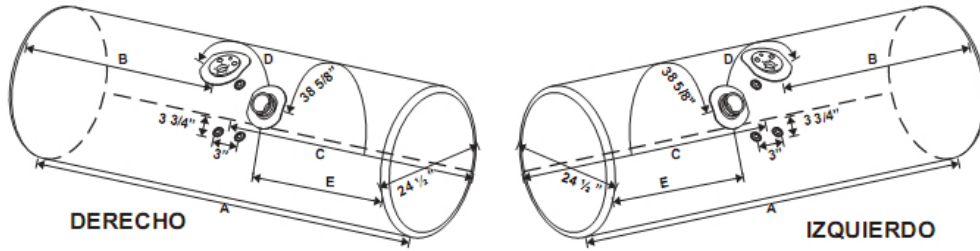

TANQUES DE APLICACIÓN T-600

CLAVE	CAPACIDAD	A LARGO CUERPO	B LARGO DE FLOTADOR A EXTREMO	C LARGO DE CONEXIONES A EXTREMO	D LARGO DE DESCANSO A FLOTADOR	DIAMETRO
TQ-T600	450 Lts = 120 gal	58"	29"	29"	30 5/8"	24 1/2"
TQ-T600	450 Lts = 120 gal	58"	29"	29"	30 5/8"	24 1/2"