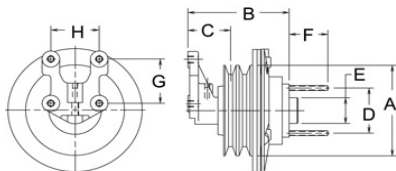

Service #	OEM #	A	A1	B	BC	C	D	E	F	G	H	TMfg
990140	980078	7.03	-	7.19	2V	3.03	3.5	1.99	1.50 (.375-16)	3.44	3.44	FREIGHTLINER INTERNATIONAL KENWORTH PETERBILT

MATRIZ:

Lago Saima # 113
Col: Ignacio Manuel Altamirano
Mexico D.F
CP: 11240
Tel: 5527-8551 , 55277893

SUCURSAL :

Norte 1G # 4518
Col: Guadalupe Victoria
Mexico D.F
CP: 07780
Tel:55870450 , 53689559