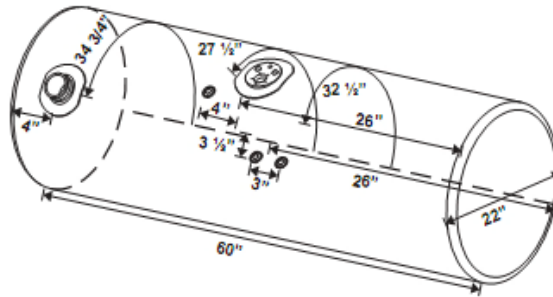

TANQUE DE APLICACIÓN T300

CLAVE TQ-300	CAPACIDAD 189 Lts = 50,4 gal	A LARGO CUERPO 32"	B LARGO DE FLOTADOR A EXTREMO 16"	C LARGO DE CONEXIONES A EXTREMO 16"	D LARGO DE DESCANSO A FLOTADOR 27 1/2"	DIAMETRO 22"
-----------------	---------------------------------	-----------------------	--------------------------------------	--	---	-----------------