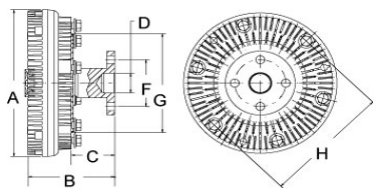

Service #	OEM #	A	B	C	D	E	F	G	H	J	TMfg
9902009	9802009	7.48	4.09	1.94	2	-	4.15	5	6	0	PACCAR

MATRIZ:

Lago Saima # 113
Col: Ignacio Manuel Altamirano
Mexico D.F
CP: 11240
Tel: 5527-8551 , 55277893

SUCURSAL :

Norte 1G # 4518
Col: Guadalupe Victoria
Mexico D.F
CP: 07780
Tel:55870450 , 53689559