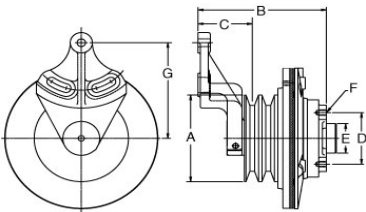

Type: HT/S Advantage

Service #	OEM #	A	A1	B	BC	C	D	E	F	G	H	TMfg
991151	981145	5.88	-	8	2V	3.36	3.5	1.99	1.50 (.375-16)	6.5	-	FREIGHTLINER STERLING

MATRIZ:

Lago Saima # 113
Col: Ignacio Manuel Altamirano
Mexico D.F
CP: 11240
Tel: 5527-8551 , 55277893

SUCURSAL :

Norte 1G # 4518
Col: Guadalupe Victoria
Mexico D.F
CP: 07780
Tel:55870450 , 53689559