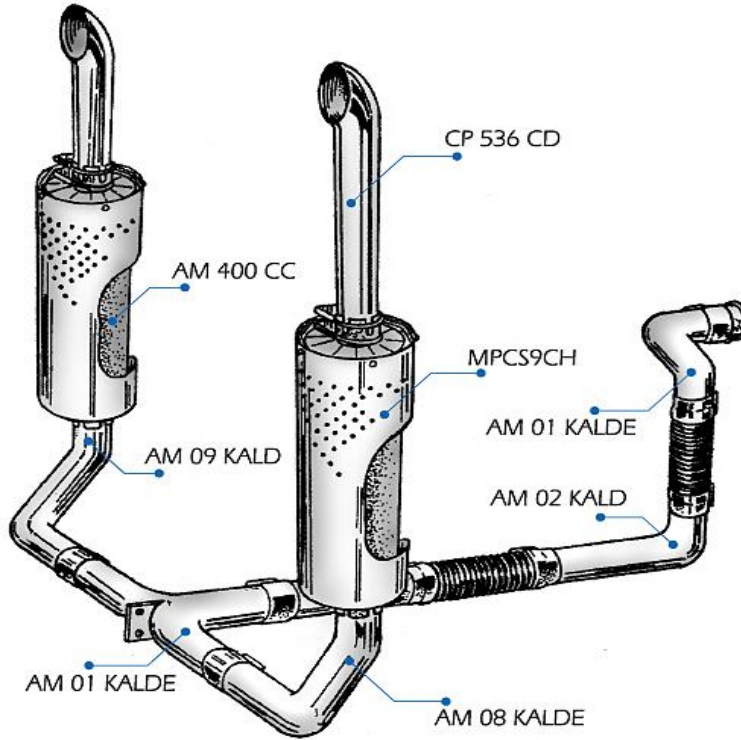

KW W900
SISTEMA DE ESCAPE DOBLE

SISTEMA DE ESCAPE W900