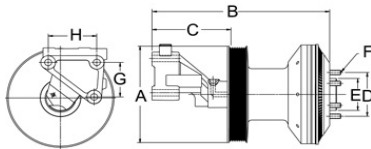

Service #	OEM #	A	A1	B	BC	C	D	E	F	G	H	J	TMfg
999055	989055	7.68	-	11.34	8K	5.55	3.5	2.56	23.625	2.76	3.58	0	FREIGHTLINER

VEHICLE MANUFACTURER	VEHICLE YEARS	VEHICLE MODEL(S)	ENGINE MFR	ENGINE MODEL(S)	FAN CENTER (in)	DRIVE RATIO	SERVICE #	OEM #	No. of Blds.	Fan Dia.	Fan Blade Service #
KENWORTH	1998-2002	UNSPECIFIED	CUMMINS	ISM	12.00	1:1	997026	987016			-