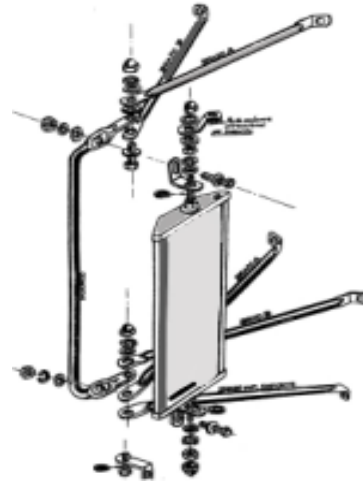

SUCURSAL :

Norte 1G # 4518
Col: Guadalupe Victoria
Mexico D,F
CP: 07780
Tel:55870450 , 53689559

JE-5305
JUEGO DE ESPEJOS FUTURA

JE-5002
JUEGO DE ESPEJOS DINA 861

JE-5004
JUEGO DE ESPEJOS PARA W900 ALUMINIO
JE-5104
JUEGO DE ESPEJOS PARA W900 ACERO INOX