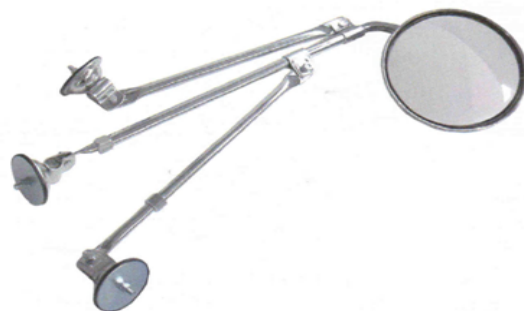

JE-5108
JUEGO DE ESPEJO T600

JE-013
BISEL CON CONCAVO DE T600

LE-2910
LUNA PARA ESPEJO T600

JE-014
CONCHA DE ESPEJO T600

KIT-004
ESPEJO DE SALPICADERA UNIPIE

KIT-005
ESPEJO DE SALPICADERA TRIPIE

JE-011
ESPEJO CONCAVO