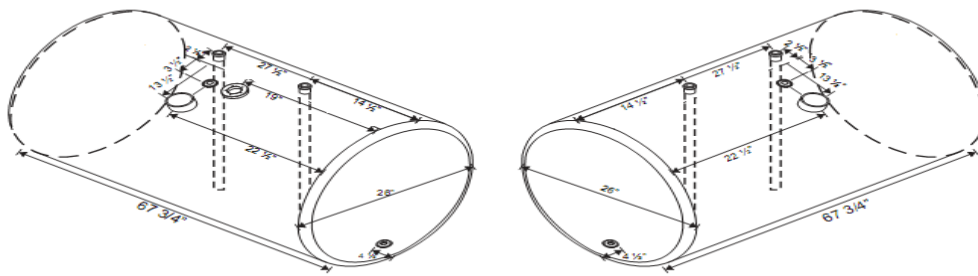

CACIÓN INTERNATIONAL 9200

CLAVE	CAPACIDAD	A LARGO CUERPO	B LARGO DE FLOTADOR A EXTREMO	C LARGO DE CONEXIONES A EXTREMO	D LARGO DE DESCANSO A FLOTADOR	DIAMETRO
TQ-INT	560 Lts = 149,33 gal	67 3/4"	19"	22 1/2"	10 1/4"	26"

MATRIZ:

Lago Saima # 113
Col: Ignacio Manuel Altamirano
Mexico D.F
CP: 11240
Tel: 5527-8551 , 55277893

SUCURSAL :

Norte 1G # 4518
Col: Guadalupe Victoria
Mexico D.F
CP: 07780
Tel:55870450 , 53689559