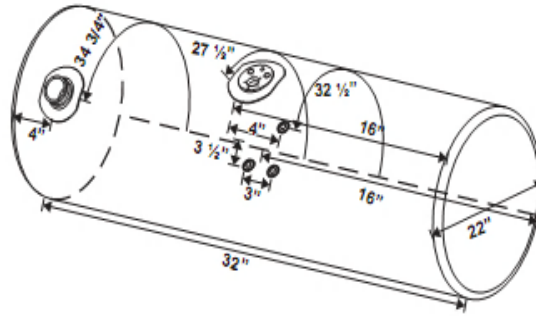

TANQUE DE APLICACIÓN T300

CLAVE TQ-300	CAPACIDAD 189 Lts = 50,4 gal	A LARGO CUERPO 32"	B LARGO DE FLOTADOR A EXTREMO 16"	C LARGO DE CONEXIONES A EXTREMO 16"	D LARGO DE DESCANSO A FLOTADOR 27 1/2"	DIAMETRO 22"
-----------------	---------------------------------	-----------------------	--------------------------------------	--	---	-----------------