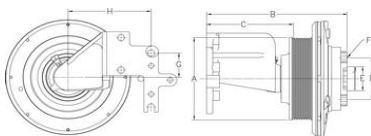

Clutch Type: HT/S Advantage

Service #	OEM #	A	A1	B	BC	C	D	E	F	G	H	J	TMfg
997026	987016	8.15	-	10.75	10K	6.65	3.5	1.99	(-)	3.43	4.06		KENWORTH

MATRIZ:

Lago Saima # 113
Col: Ignacio Manuel Altamirano
Mexico D.F.
CP: 11240
Tel: 5527-8551 , 55277893

SUCURSAL :

Norte 1G # 4518
Col: Guadalupe Victoria
Mexico D.F.
CP: 07780
Tel:55870450 , 53689559