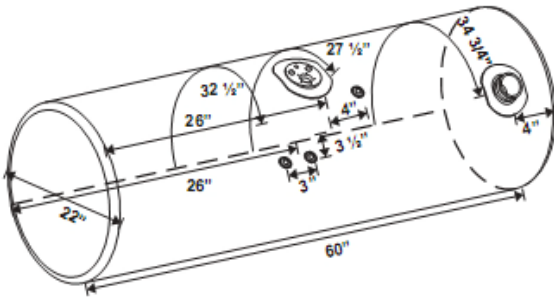

TANQUE DE APLICACIÓN T300

CLAVE TQ-300	CAPACIDAD 189 Lts = 50,4 gal	A LARGO CUERPO 32"	B LARGO DE FLOTADOR A EXTREMO 16"	C LARGO DE CONEXIONES A EXTREMO 16"	D LARGO DE DESCANSO A FLOTADOR 27 1/2"	DIAMETRO 22"
-----------------	---------------------------------	-----------------------	--------------------------------------	--	---	-----------------