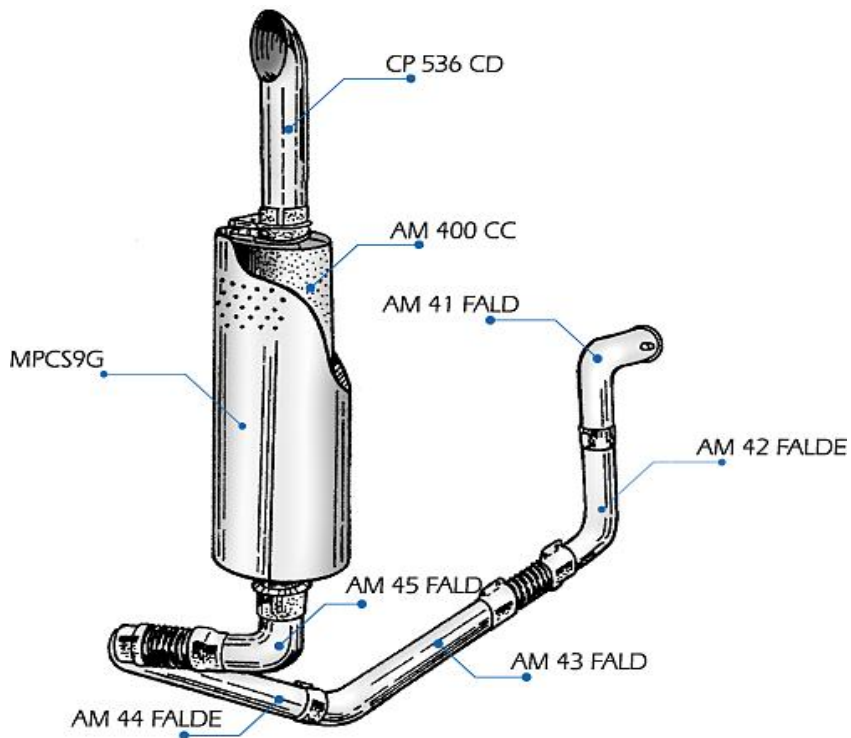

SISTEMA DE ESCAPE FAMSA

MATRIZ:

Lago Saima # 113
Col: Ignacio Manuel Altamirano
Mexico D.F.
CP: 11240
Tel: 5527-8551 , 55277893

SUCURSAL :

Norte 1G # 4518
Col: Guadalupe Victoria
Mexico D.F.
CP: 07780
Tel:55870450 , 53689559