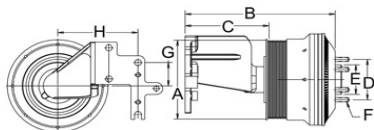

Clutch Type: DriveMaster

Service #	OEM #	A	A1	B	BC	C	D	E	F	G	H	J	TMfg
999170	989170	6.82	-	12.89	10K	6.65	3.5	2.56	2.06 (.375-24)	2.02	6.36	0	KENWORTH

MATRIZ:

Lago Saima # 113
Col: Ignacio Manuel Altamirano
Mexico D.F
CP: 11240
Tel: 5527-8551 , 55277893

SUCURSAL :

Norte 1G # 4518
Col: Guadalupe Victoria
Mexico D.F
CP: 07780
Tel:55870450 , 53689559