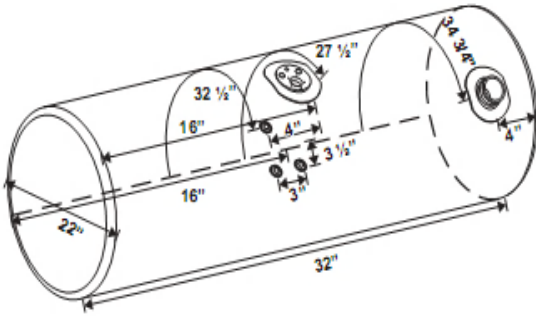

TANQUE DE APLICACIÓN T300

CLAVE TQ-300	CAPACIDAD 189 Lts = 50,4 gal	A LARGO CUERPO 32"	B LARGO DE FLOTADOR A EXTREMO 16"	C LARGO DE CONEXIONES A EXTREMO 16"	D LARGO DE DESCANSO A FLOTADOR 27 1/2"	DIAMETRO 22"
-----------------	---------------------------------	-----------------------	--------------------------------------	--	---	-----------------