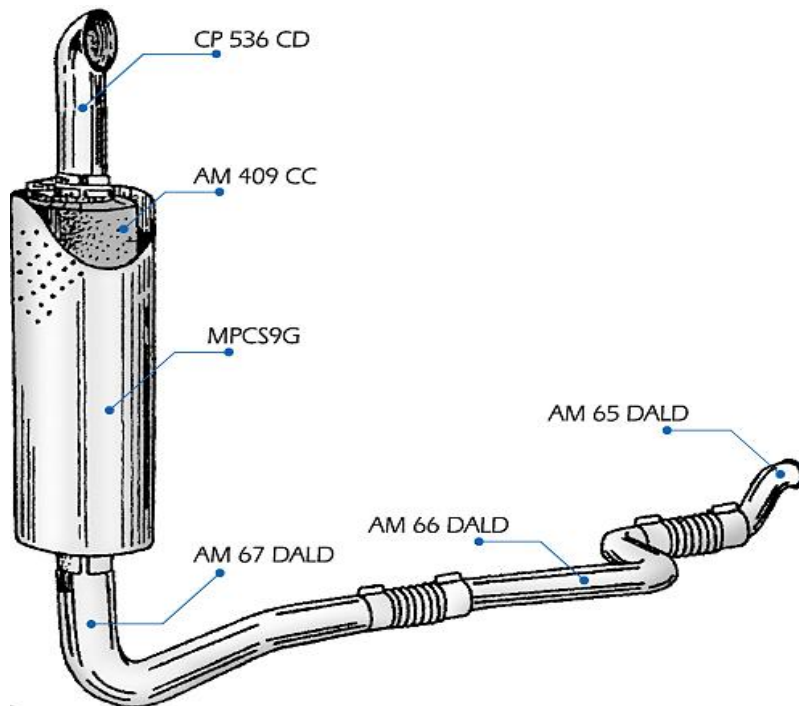

MATRIZ:

Lago Saima # 113
Col: Ignacio Manuel Altamirano
Mexico D.F.
CP: 11240
Tel: 5527-8551 , 55277893

SUCURSAL :

Norte 1G # 4518
Col: Guadalupe Victoria
Mexico D.F.
CP: 07780
Tel:55870450 , 53689559